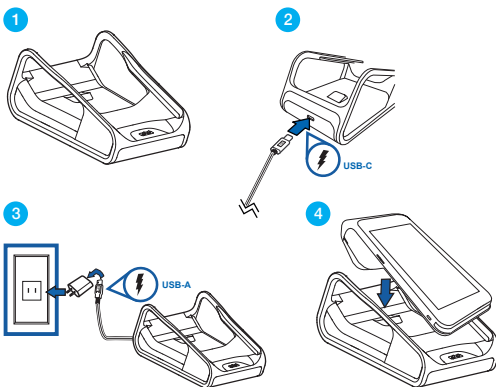

Lesi kort

Hlaða posa án vöggju

Hvernig á að skipta um pappírshúllu

Hvernig posinn er hlaðinn með vöggju

Kveikja á posa / Endurræsa posa

Halda inni takka á hægri hlið posa, neðri takkinn.
Til að slökka eða endurræsa veljið „Slökka“ eða „Endurræsa“.