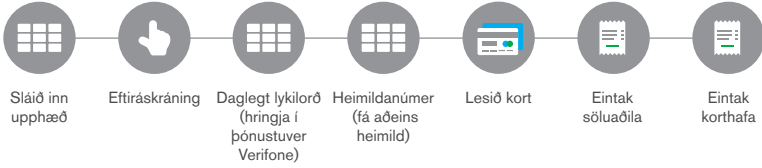

LEIÐBEININGAR VX680 WIFI OG GPRS

Sala örgjörvakort

Sala snertilaust kort

Sala segulrönd

Senda bunka

Símgreiðsla

Ógilding

Endurgreiðsla

Aðeins heimild

Eftirráskráning

Endurræsing

TENGINGAR VX680

Skipt um pappír

Tenging rafmagns

Tenging vöggju, ef vagga notuð